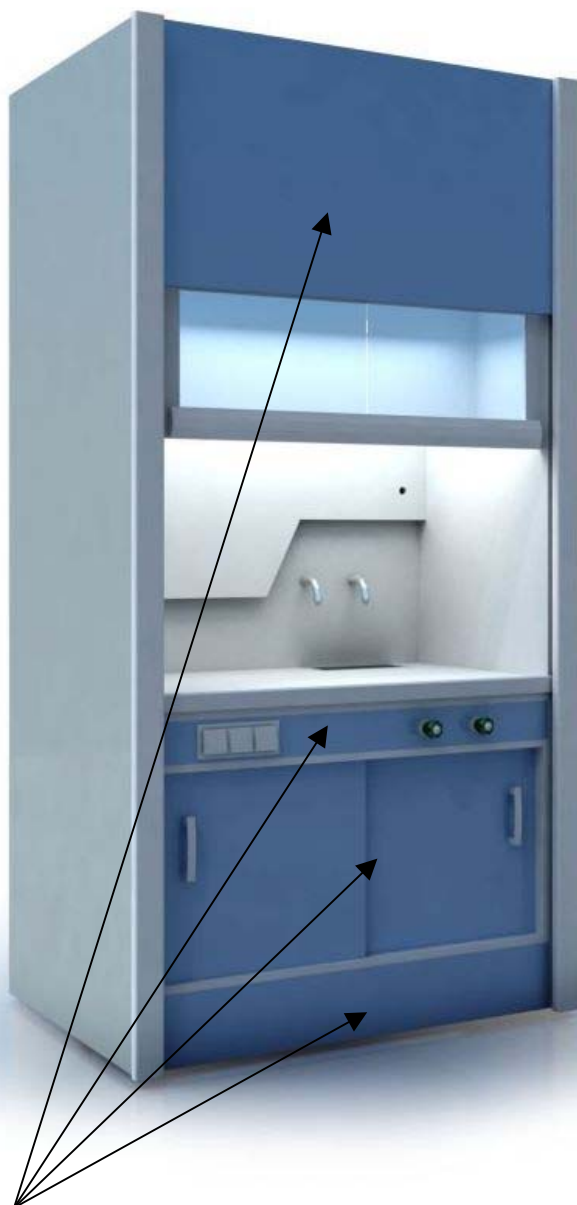

Barevné specifikace pro digestoře (Q-Dynamic, Q-Optimal)

Volitelné základní prvky

Q-Optimal

Vyberte základní prvek digestoře a barvu pro zvolený prvek digestoře Q-Optimal:

U205 (Cappuccino)

U607 (Sage)

U107 (Pastel yellow)

U104 (Alabaster)

U773 (Dusk Grey)

U108 (Vanilla)

U126 (Blue)

U306 (Red)

Q-Dynamic

Digestoře Q-Dynamic jsou bez příplatku pouze v jedné barvě:

RAL 7035 (light gray),